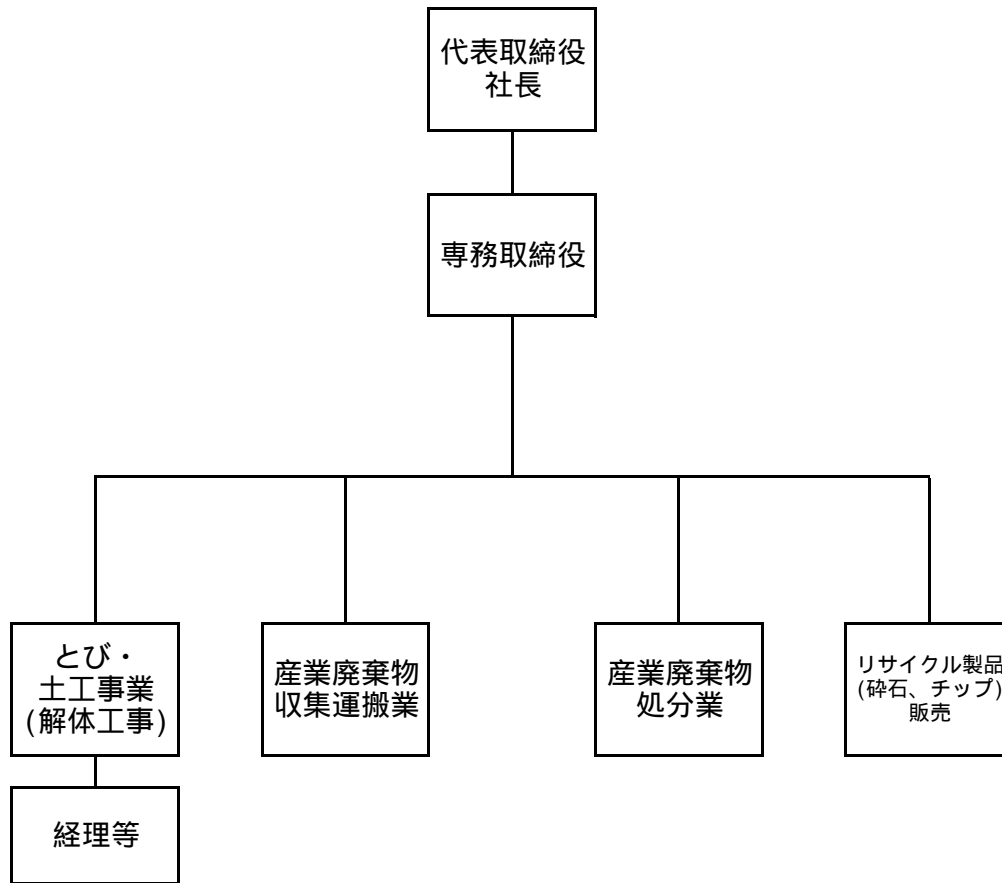

有限会社モトヒロ組織表

人員配置

	とび・土工事業・処分業・収集運搬業 ・リサイクル製品販売
正社員	15
パート・アルバイト	4